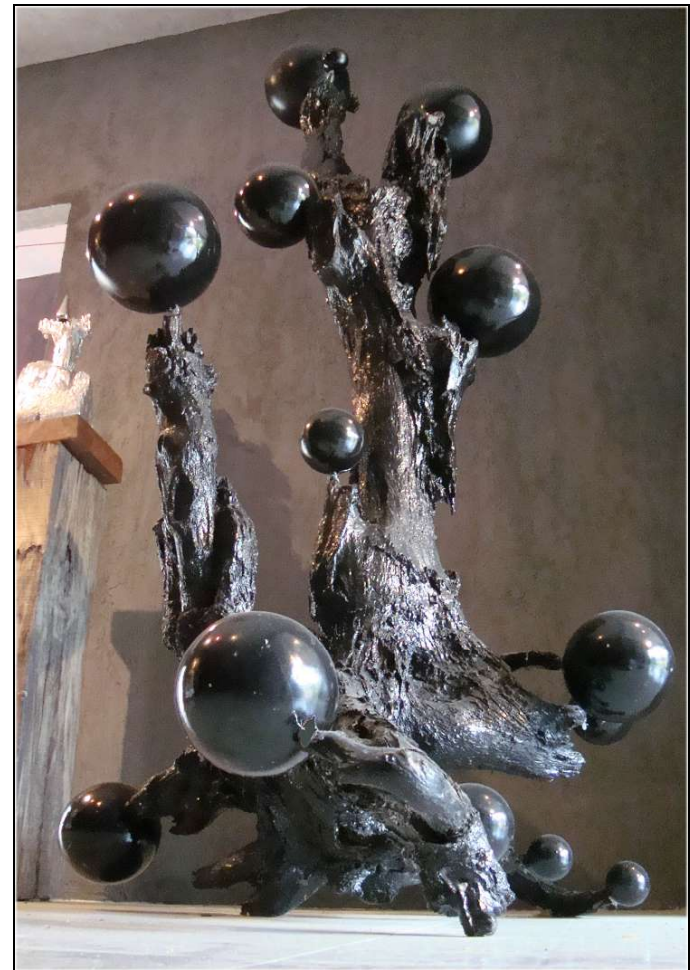

## Dubble Me

2002 ▪ Paper, Wax-Farbe ▪ DIN A3

**BB**

2008

Wood, Plastic Balls

100cm x 185cm x 80cm

## Inside

2007 ■ Wood, Mirrow, Chrom ■ Ø 55cm x 70cm